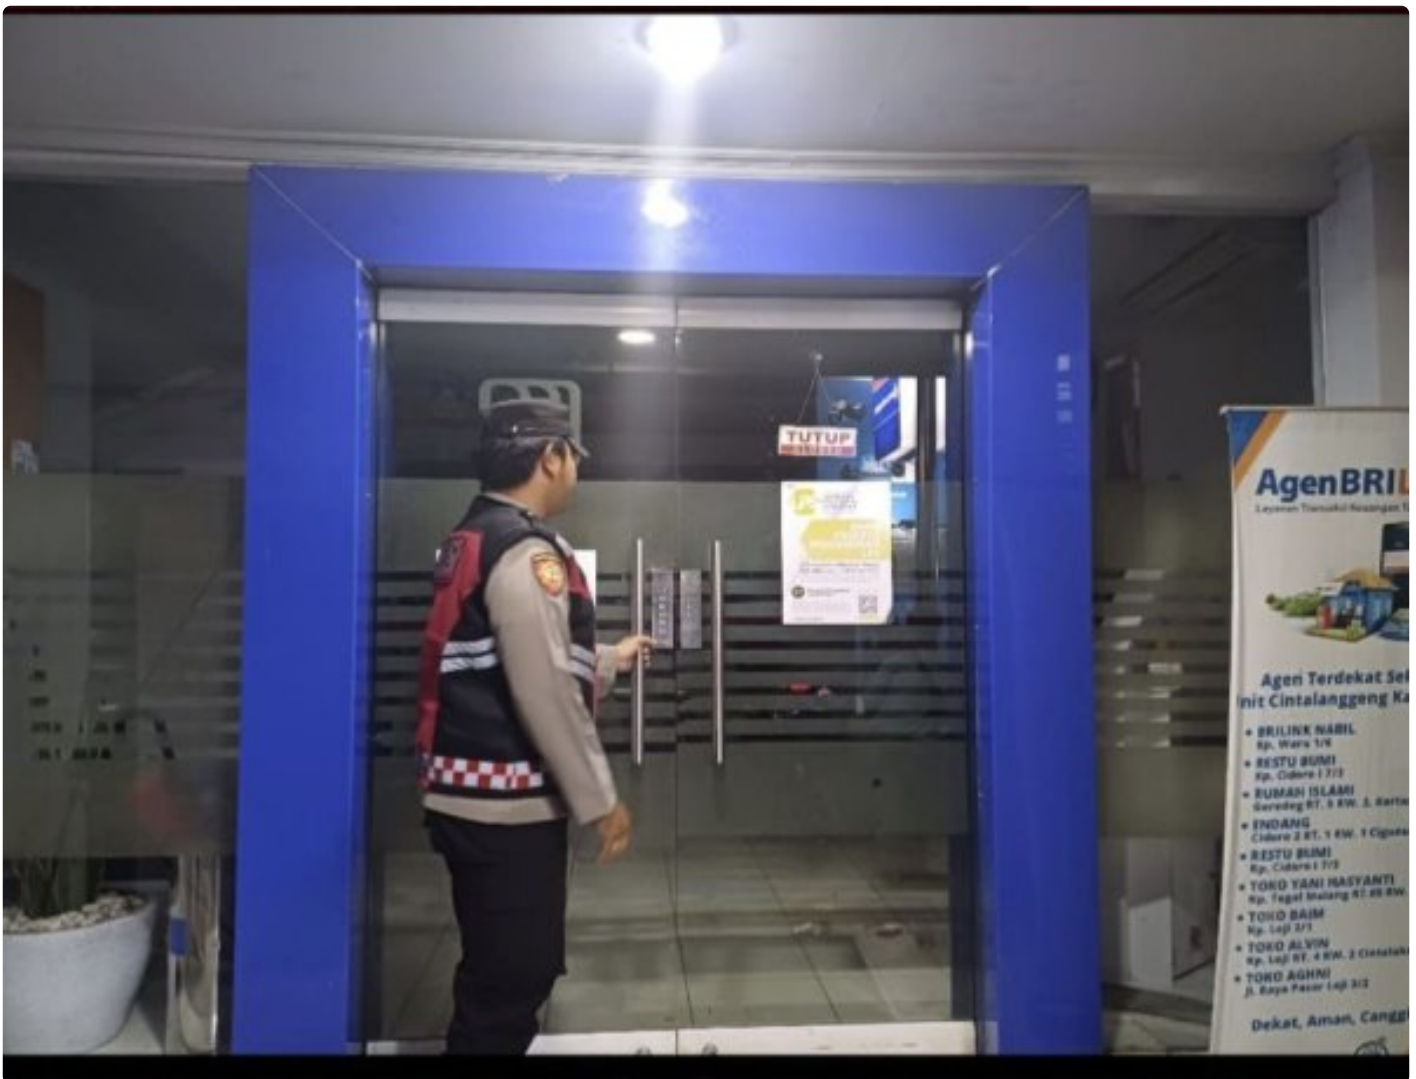

GARDA MEDIA

Waspada Potensi Kejahatan Perbankan di Wilayah Loji, Personel Polsek Tegalwaru Patroli Malam

KARAWANG - KARAWANG.GARDAMEDIA.ID

Jan 22, 2025 - 15:55

Karawang,- Personel Polsek Tegalwaru Polres Karawang melaksanakan patroli malam antisipasi potensi kejahatan. Selasa (21/1) malam tadi.

Sasaran patroli menasar ke objek vital milik pemerintah maupun swasta dan perbatasan serta antisipasi penyakit masyarakat.

Monitoring pun mengarah ke objek kantor bank BRI yang berada di wilayah Desa Cintelaksana kecamatan Tegalwaru.

Secara detail personel Polsek Tegalwaru pun pastikan kantor Bank di wilayah itu aman dari gangguan.

"Selain itu, anggota kami pun memberikan edukasi dan penerangan kepada masyarakat secara dialogis dan humanis agar bersama menjaga kamtibmas, " Ujar Kapolres Karawang, AKBP Edwar Zulkarnain, S.I.K.,S.H.,M.H, melalui Kapolsek Tegalwaru, Iptu. Pol. Ata, SH. Rabu (22/1) pagi tadi.